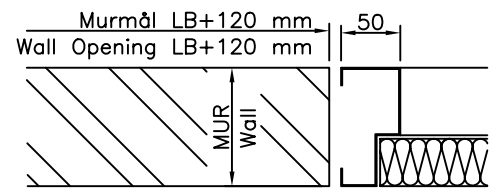

KARM TYPE G5/1:5  
FRAME TYPE G5/1:5

KARM TYPE E5/1:5  
FRAME TYPE E5/1:5

KARM TYPE D5/1:5  
FRAME TYPE D5/1:5

DETAIL A/1:5

KARM TYPE C5/1:5  
FRAME TYPE C5/1:5

LB = Lysningsbredde  
LH = Lysningshøjde

LB = Clear Opening Width  
LH = Clear Opening Height

**DOORSYSTEM**  
**Hovejen 150**  
**DK-8361 Hasselager**

1 fl. Hængslet dør 40 mm Industri  
1 fl. Hinged door 40 mm Industry

Tegnet af:	HMA
Dato:	09-04-01
Godkendt af:	
Dørtype:	MH04011
Tolerancer iflg. DS 2075 (middel), hvor intet andet er ang.	
Tegningsnummer:	Rev:
MH04011	A
Ordrenummer:	Dønr.:
Målforskel:	1:20/A3
Papir:	