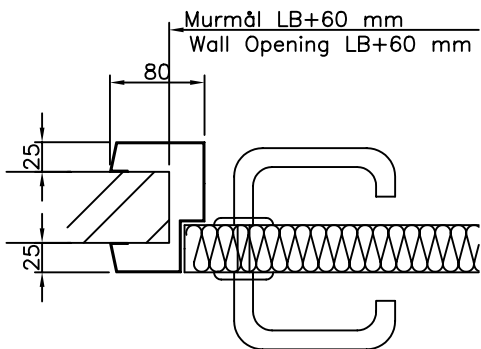

KARM TYPE G5/1:5  
FRAME TYPE G5/1:5

KARM TYPE E5/1:5  
FRAME TYPE E5/1:5

KARM TYPE D5/1:5  
FRAME TYPE D5/1:5

DETAIL A/1:5

KARM TYPE C5/1:5  
FRAME TYPE C5/1:5

LB = Lysningsbredde  
LH = Lysningshøjde

LB = Clear Opening Width  
LH = Clear Opening Height

**DOORSYSTEM**  
**Hovejen 150**  
**DK-8361 Hasselager**

1 fl. Hængslet dør 40 mm Industri  
1 fl. Hinged door 40 mm Industry

Tegnet af:	HMA
Dato:	09-04-01
Godkendt af:	
Dørtype:	MH04011
Tolerancer iflg. DS 2075 (middel), hvor intet andet er ang.	
Tegningsnummer:	Rev:
MH04011	A
Ordrenummer:	Dønr.:
Målforskel:	1:20/A3
Papir:	