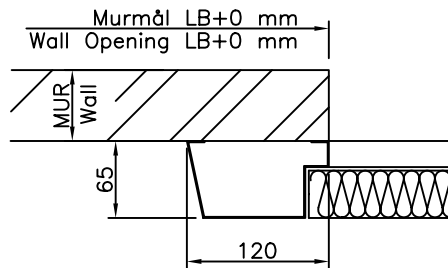

KARM TYPE G5/1:5  
FRAME TYPE G5/1:5

KARM TYPE E5/1:5  
FRAME TYPE E5/1:5

KARM TYPE D5/1:5  
FRAME TYPE D5/1:5

DETAIL A/1:5

KARM TYPE C5/1:5  
FRAME TYPE C5/1:5

LB = Lysningsbredde  
LH = Lysningshøjde

LB = Clear Opening Width  
LH = Clear Opening Height

**DOORSYSTEM**  
**Hovejen 150**  
**DK-8361 Hasselager**

1 fl. Hængslet dør 40 mm Industri  
1 fl. Hinged door 40 mm Industry

Tegnet af:	HMA
Dato:	09-04-01
Godkendt af:	
Dørtype:	MH04011
Tolerancer iflg. DS 2075 (middel), hvor intet andet er ang.	
Tegningsnummer:	Rev:
MH04011	A
Ordrenummer:	Dønr.:
Målforskel:	1:20/A3
Papir:	