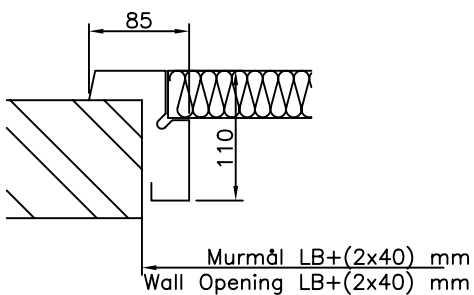

KARM TYPE G5/1:5  
FRAME TYPE G5/1:5

KARM TYPE E5/1:5  
FRAME TYPE E5/1:5

KARM TYPE D5/1:5  
FRAME TYPE D5/1:5

DETAIL A/1:5

KARM TYPE C5/1:5  
FRAME TYPE C5/1:5

LB = Lysningsbredde  
LH = Lysningshøjde

LB = Clear Opening Width  
LH = Clear Opening Height

**DOORSYSTEM**  
**Hovejen 150**  
**DK-8361 Hasselager**

1 fl. Hængslet dør 40 mm Industri  
1 fl. Hinged door 40 mm Industry

Tegnet af:	HMA
Dato:	09-04-01
Godkendt af:	
Dørtype:	MH04011
Tolerancer iflg. DS 2075 (middel), hvor intet andet er ang.	
Tegningsnummer:	Rev:
MH04011	A
Ordrenummer:	Dønr.:
Målforskel:	1:20/A3
Papir:	