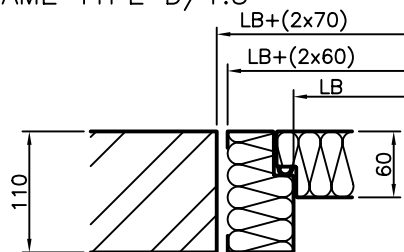

KARM TYPE C/1:5
FRAME TYPE C/1:5

KARM TYPE D/1:5
FRAME TYPE D/1:5

KARM TYPE C M. MODKARM/1:5
FRAME TYPE C M. COUNTER FRAME/1:5

KARM TYPE E/1:5
FRAME TYPE E/1:5

LB = Lysningsbredde
LH = Lysningshøjde

LB = Clear Opening Width
LH = Clear Opening Height

DOORSYSTEM
Hovejen 150
DK-8361 Hasselager

1 fl. Hængslet dør 60 mm køl
1 fl. Hinged Door 60 mm Chill

Tegnet af:	CS
Dato:	15-01-99
Godkendt af:	
Dørtype:	MH0601K
Tolerancer iflg. DS 2075 (middel), hvor intet andet er ang.	
Tegningsnummer:	Rev:
MH0601K	A
Ordrenummer:	Dørrn.:
Målforhold:	1:20/A3
Papir:	