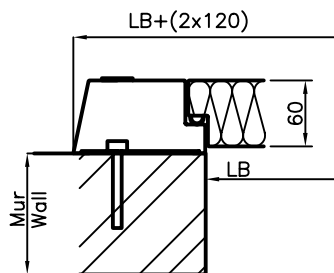

KARM TYPE C/1:5
FRAME TYPE C/1:5

KARM TYPE D/1:5
FRAME TYPE D/1:5

KARM TYPE C M. MODKARM/1:5
FRAME TYPE C M. COUNTER FRAME/1:5

KARM TYPE E/1:5
FRAME TYPE E/1:5

LB = Lysningsbredde
LH = Lysningshøjde

LB = Clear Opening Width
LH = Clear Opening Height

DOORSYSTEM
Hovejen 150
DK-8361 Hasselager

1 fl. Hængslet dør 60 mm køl
1 fl. Hinged Door 60 mm Chill

Tegnet af:	CS
Dato:	15-01-99
Godkendt af:	
Dørtype:	MH0601K
Tolerancer iflg. DS 2075 (middel), hvor intet andet er ang.	
Tegningsnummer:	Rev:
MH0601K	A
Ordrenummer:	Dørrn.:
Målforhold:	1:20/A3
Papir:	