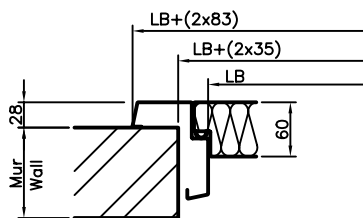

KARM TYPE C/1:5
FRAME TYPE C/1:5

KARM TYPE D/1:5
FRAME TYPE D/1:5

KARM TYPE C M. MODKARM/1:5
FRAME TYPE C M. COUNTER FRAME/1:5

KARM TYPE E/1:5
FRAME TYPE E/1:5

LB = Lysningsbredde
LH = Lysningshøjde

LB = Clear Opening Width
LH = Clear Opening Height

DOORSYSTEM
Hovejen 150
DK-8361 Hasselager

1 fl. Hængslet dør 60 mm køl
1 fl. Hinged Door 60 mm Chill

Tegnet af:	CS
Dato:	15-01-99
Godkendt af:	
Dørtype:	MH0601K
Tolerancer iflg. DS 2075 (middel), hvor intet andet er ang.	
Tegningsnummer:	Rev:
MH0601K	A
Ordrenummer:	Dørrn.:
Målforhold:	1:20/A3
Papir:	