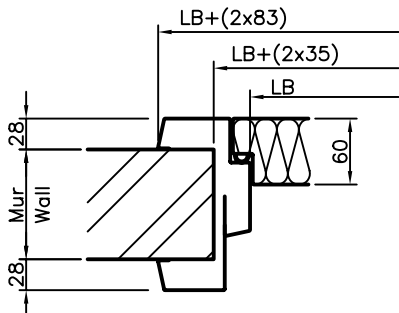

KARM TYPE C/1:5
FRAME TYPE C/1:5

KARM TYPE D/1:5
FRAME TYPE D/1:5

KARM TYPE C M. MODKARM/1:5
FRAME TYPE C M. COUNTER FRAME/1:5

KARM TYPE E/1:5
FRAME TYPE E/1:5

LB = Lysningsbredde
LH = Lysningshøjde

LB = Clear Opening Width
LH = Clear Opening Height

DOORSYSTEM
Hovejen 150
DK-8361 Hasselager

1 fl. Hængslet dør 60 mm køl
1 fl. Hinged Door 60 mm Chill

Tegnet af:	CS
Dato:	15-01-99
Godkendt af:	
Dørtype:	MH0601K
Tolerancer iflg. DS 2075 (middel), hvor intet andet er ang.	
Tegningsnummer:	Rev:
MH0601K	A
Ordrenummer:	Dørrn.:
Målforhold:	1:20/A3
Papir:	