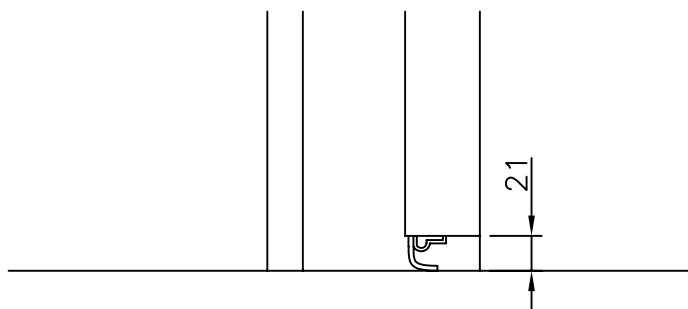

KARM TYPE C M. MODKARM/1:5
 FRAME TYPE C M. COUNTER FRAME/1:5

DETAIL A

LB = Lysningsbredde
 LH = Lysningshøjde
 LB = Clear Opening Width
 LH = Clear Opening Height

DOORSYSTEM
Hovejen 150
DK-8361 Hasselager

2 fl. Hængslet dør 60 mm køl
 2 fl. Hinged Door 60 mm Chill

Tegnet af:	HMA
Dato:	20-09-00
Godkendt af:	
Dørtype:	MH0602K
Tolerancer iflg. DS 2075 (middel), hvor intet andet er ang.	
Tegningsnummer:	Rev:
MH0602K	A
Ordrenummer:	Dønr.:
Målforhold:	1:20/A3
Papir:	