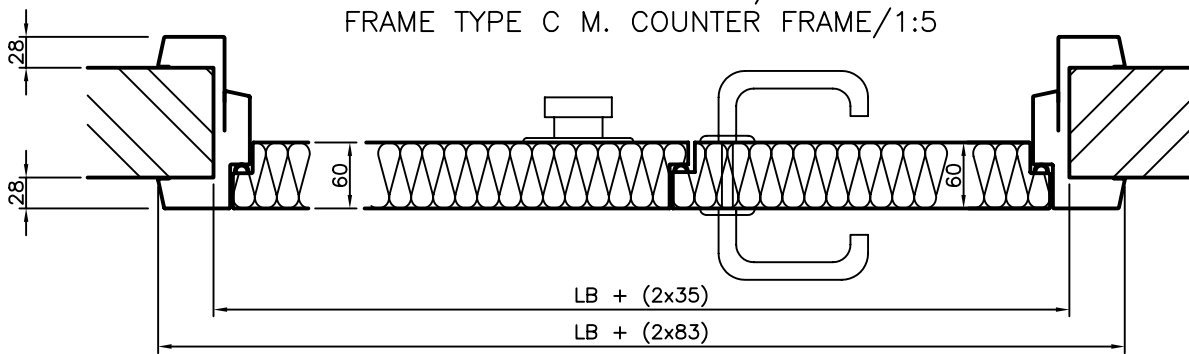

KARM TYPE C M. MODKARM/1:5
 FRAME TYPE C M. COUNTER FRAME/1:5

DETAIL A

LB = Lysningsbredde
 LH = Lysningshøjde
 LB = Clear Opening Width
 LH = Clear Opening Height

DOORSYSTEM
Hovejen 150
DK-8361 Hasselager

2 fl. Hængslet dør 60 mm køl
 2 fl. Hinged Door 60 mm Chill

Tegnet af:	HMA
Dato:	20-09-00
Godkendt af:	
Dørtype:	MH0602K
Tolerancer iflg. DS 2075 (middel), hvor intet andet er ang.	
Tegningsnummer:	Rev:
MH0602K	A
Ordrenummer:	Dønr.:
Målforhold:	1:20/A3
Papir:	