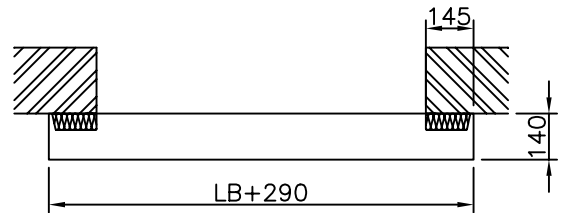

El-tilslutning for varmekabel  
Electric connection for Heating Cable

Udsparring i gulv for bundskinne  
Recess For Bottom Rail

LB = Lysningsbredde  
LH = Lysningshøjde

LB = Clear Opening Width  
LH = Clear Opening Height

**DOORSYSTEM**  
**Hovejen 150**  
**DK-8361 Hasselager**

1 fl. Hængslet dør 100 mm Frost  
1 fl. Hinged Door 100 mm Fresse

Tegnet af:	CS
Dato:	25-08-98
Godkendt af:	
Dørtype:	MH1001F
Tolerancer iflg. DS 2075 (middel), hvor intet andet er ang.	
Tegningsnummer:	Rev:
MH1001F	A
Ordrenummer:	Dænr.:
Målforhold:	1:20/A3
Papir:	