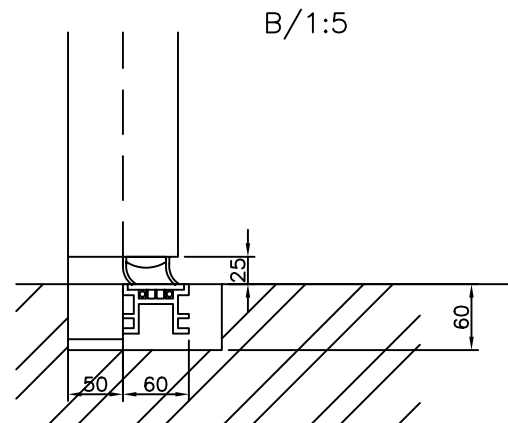

El-tilslutning for varmekabel  
Electric connection for Heating Cable

Udsparring i gulv for bundskinne  
Recess For Bottom Rail

LB = Lysningsbredde  
LH = Lysningshøjde

LB = Clear Opening Width  
LH = Clear Opening Height

**DOORSYSTEM**  
**Hovejen 150**  
**DK-8361 Hasselager**

1 fl. Hængslet dør 100 mm Frost  
1 fl. Hinged Door 100 mm Fresse

Tegnet af:	CS
Dato:	25-08-98
Godkendt af:	
Dørtype:	MH1001F
Tolerancer iflg. DS 2075 (middel), hvor intet andet er ang.	
Tegningsnummer:	Rev:
MH1001F	A
Ordrenummer:	Dænr.:
Målforhold:	1:20/A3
Papir:	