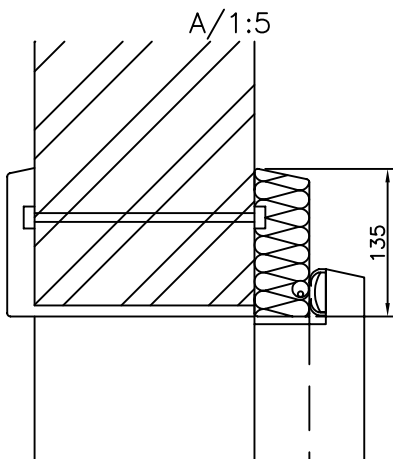

El-tilslutning for varmekabel  
Electric connection for Heating Cable

Udsparring i gulv for bundskinne  
Recess For Bottom Rail

LB = Lysningsbredde  
LH = Lysningshøjde

LB = Clear Opening Width  
LH = Clear Opening Height

**DOORSYSTEM**  
**Hovejen 150**  
**DK-8361 Hasselager**

1 fl. Hængslet dør 100 mm Frost  
1 fl. Hinged Door 100 mm Fresse

Tegnet af:	CS
Dato:	25-08-98
Godkendt af:	
Dørtype:	MH1001F
Tolerancer iflg. DS 2075 (middel), hvor intet andet er ang.	
Tegningsnummer:	Rev:
MH1001F	A
Ordrenummer:	Dænr.:
Målforhold:	1:20/A3
Papir:	