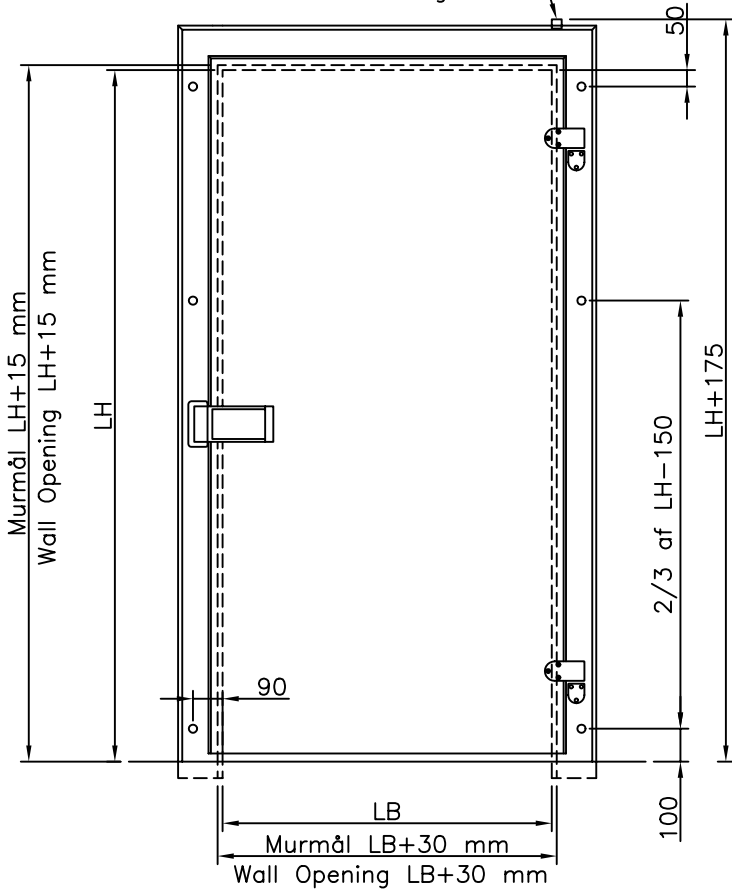

El-tilslutning for varmekabel  
Electric connection for Heating Cable

Udsparring i gulv for bundskinne  
Recess For Bottom Rail

LB = Lysningsbredde  
LH = Lysningshøjde

LB = Clear Opening Width  
LH = Clear Opening Height

**DOORSYSTEM**  
**Hovejen 150**  
**DK-8361 Hasselager**

1 fl. Hængslet dør 100 mm Frost  
1 fl. Hinged Door 100 mm Fresse

Tegnet af:	CS
Dato:	25-08-98
Godkendt af:	
Dørtype:	MH1001F
Tolerancer iflg. DS 2075 (middel), hvor intet andet er ang.	
Tegningsnummer:	Rev:
MH1001F	A
Ordrenummer:	Dænr.:
Målforhold:	1:20/A3
Papir:	