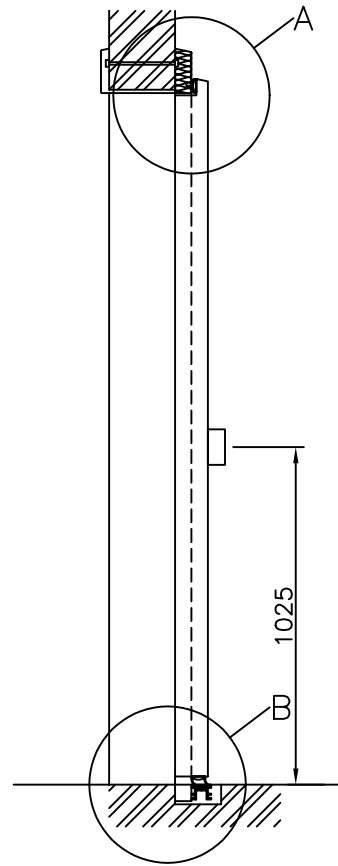

El-tilslutning for varmekabel  
Electric connection for Heating Cable

Udsparring i gulv for bundskinne  
Recess For Bottom Rail

LB = Lysningsbredde  
LH = Lysningshøjde

LB = Clear Opening Width  
LH = Clear Opening Height

**DOORSYSTEM**  
**Hovejen 150**  
**DK-8361 Hasselager**

1 fl. Hængslet dør 100 mm Frost  
1 fl. Hinged Door 100 mm Fresse

Tegnet af:	CS
Dato:	25-08-98
Godkendt af:	
Dørtype:	MH1001F
Tolerancer iflg. DS 2075 (middel), hvor intet andet er ang.	
Tegningsnummer:	Rev:
MH1001F	A
Ordrenummer:	Dænr.:
Målforhold:	1:20/A3
Papir:	