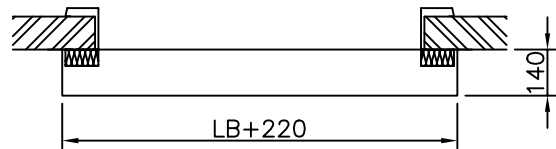

Udsparring i gulv for bundskinne

DOORSYSTEM Howejen 150 DK-8361 Hasselager	Tegnet af:	CS
	Dato:	25-08-98
100 MM HÆNGSLET DØR 1 FLØJET FROST	Godkendt af:	
	Dørtype:	MH1001F
	Tolerancer iflg. DS 2075 (middel), hvor intet andet er ang.	
	Tegningsnummer:	Rev: A
	Ordrenummer:	Dørn.:
	Målforhold:	1:20/A3
	Papir:	