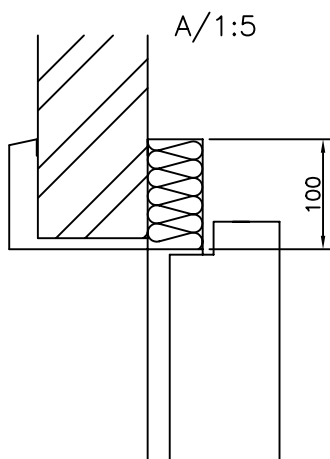

Udsparring i gulv for bundskinne

DOORSYSTEM Howejen 150 DK-8361 Hasselager	Tegnet af:	CS
	Dato:	25-08-98
100 MM HÆNGSLET DØR 1 FLØJET FROST	Godkendt af:	
	Dørtype:	MH1001F
	Tolerancer iflg. DS 2075 (middel), hvor intet andet er ang.	
	Tegningsnummer:	Rev: A
	Ordrenummer:	Dørn.:
	Målforhold:	1:20/A3
	Papir:	