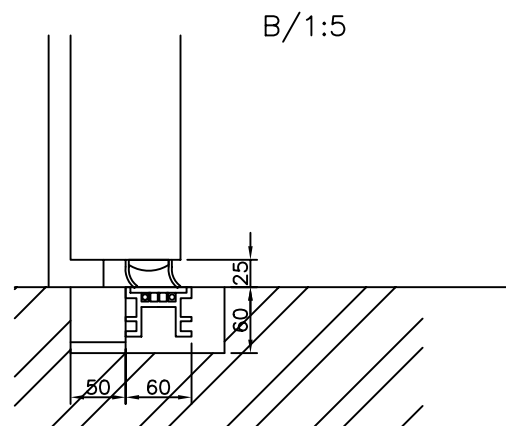

Udsparring i gulv for bundskinne

DOORSYSTEM Howejen 150 DK-8361 Hasselager	Tegnet af:	CS
	Dato:	25-08-98
100 MM HÆNGSLET DØR 1 FLØJET FROST	Godkendt af:	
	Dørtype:	MH1001F
	Tolerancer iflg. DS 2075 (middel), hvor intet andet er ang.	
	Tegningsnummer:	Rev: A
	Ordrenummer:	Dørn.:
	Målforhold:	1:20/A3
	Papir:	