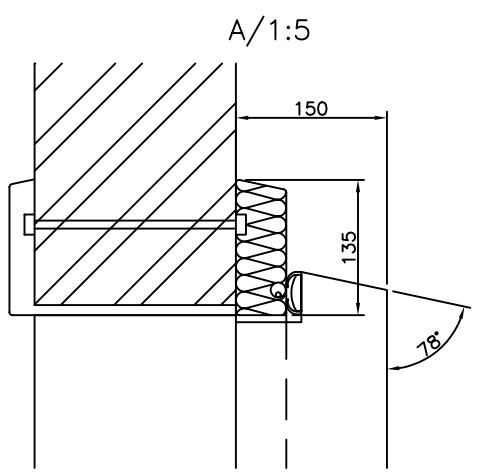

Udsparring i gulv for bundskinne
Recess For Bottom Rail

LB = Lysningsbredde
LH = Lysningshøjde

LB = Clear Opening Width
LH = Clear Opening Height

DOORSYSTEM Howejen 150 DK-8361 Hasselager	Tegnet af:	CS
	Dato:	25-08-98
	Godkendt af:	
	Dørtype:	MH1501F
	Tolerancer iflg. DS 2075 (middel), hvor intet andet er ang.	
	Tegningsnummer:	Rev: A
	Ordrenummer:	Dørnr.:
1 fl. Hængslet dør 150 mm Frost		
1 fl. Hinged Door 150 mm Frezze		
	Målförhold:	1:20/A3
	Papir:	