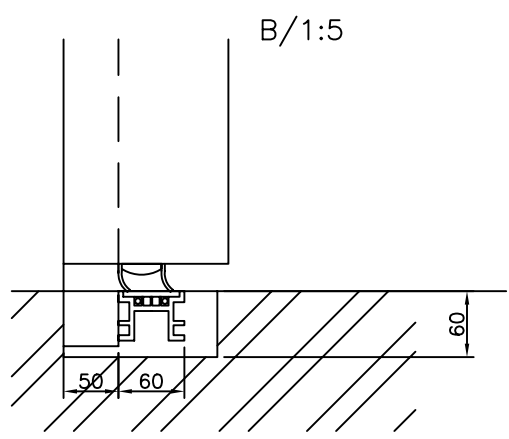

Udsparring i gulv for bundskinne
Recess For Bottom Rail

LB = Lysningsbredde
LH = Lysningshøjde

LB = Clear Opening Width
LH = Clear Opening Height

DOORSYSTEM Howejen 150 DK-8361 Hasselager	Tegnet af:	CS
	Dato:	25-08-98
	Godkendt af:	
	Dørtype:	MH1501F
	Tolerancer iflg. DS 2075 (middel), hvor intet andet er ang.	
	Tegningsnummer:	Rev: A
	Ordrenummer:	Dørnr.:
1 fl. Hængslet dør 150 mm Frost		
1 fl. Hinged Door 150 mm Frezze		
	Målförhold:	1:20/A3
	Papir:	