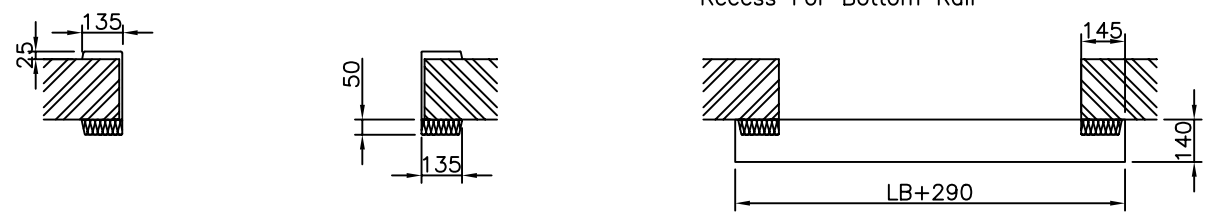

Udsparring i gulv for bundskinne
Recess For Bottom Rail

LB = Lysningsbredde
LH = Lysningshøjde

LB = Clear Opening Width
LH = Clear Opening Height

DOORSYSTEM Howejen 150 DK-8361 Hasselager	Tegnet af:	CS
	Dato:	25-08-98
	Godkendt af:	
	Dørtype:	MH1501F
	Tolerancer iflg. DS 2075 (middel), hvor intet andet er ang.	
	Tegningsnummer:	Rev: A
	Ordrenummer:	Dørnr.:
1 fl. Hængslet dør 150 mm Frost		
1 fl. Hinged Door 150 mm Frezze		
	Målförhold:	1:20/A3
	Papir:	