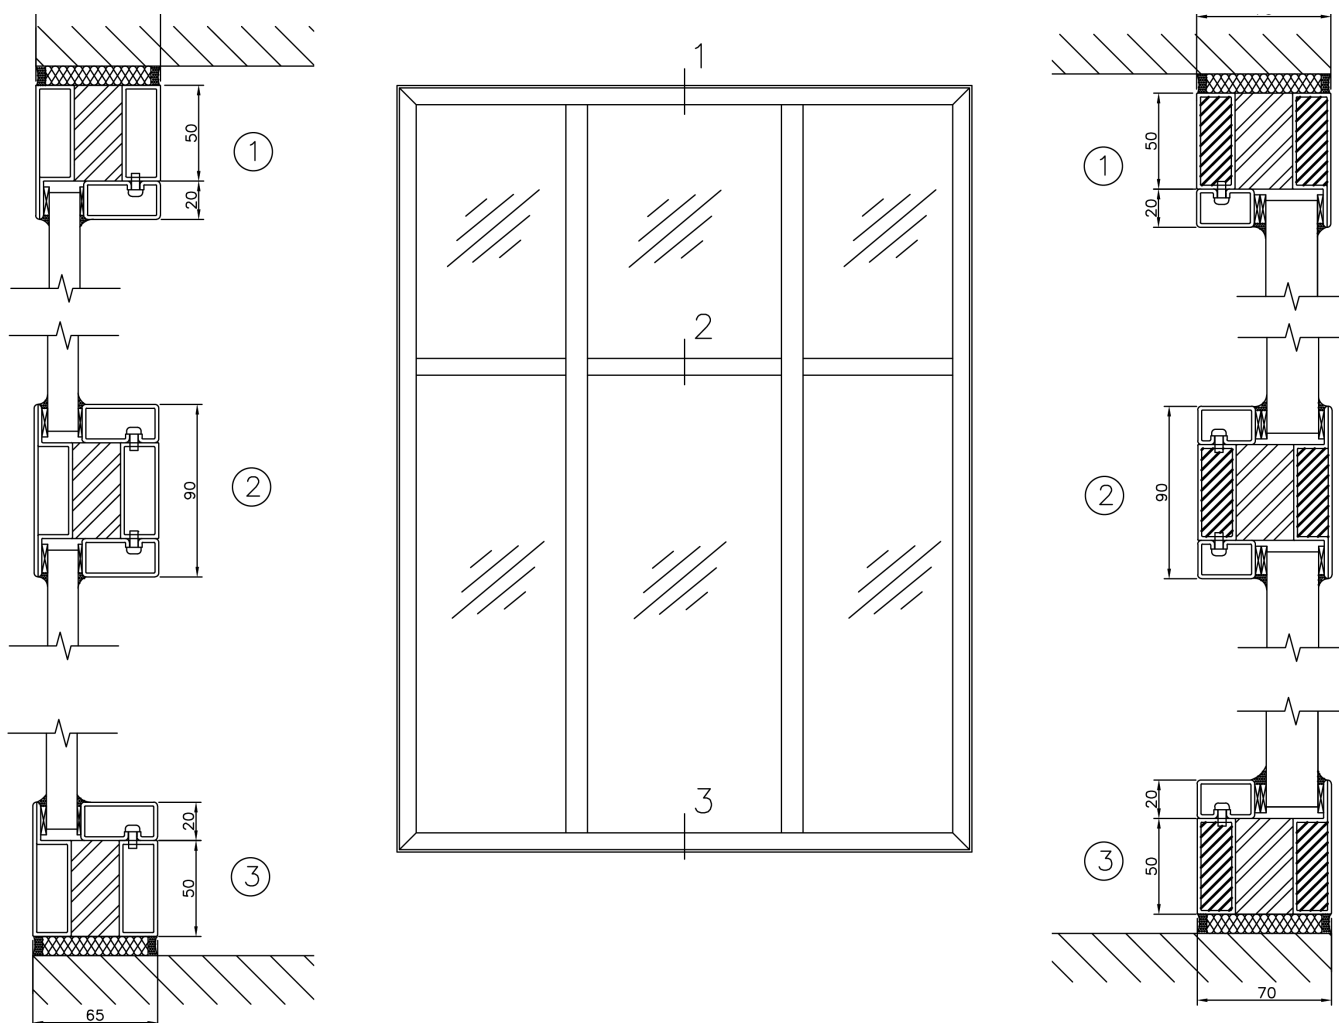

Tekniska data

Brandklass	EI30	EI60
Hårdimensioner	65x70 mm	70x70 mm
Max. glasått (b x h)	1800 x 3210 mm	1548 x 3336 mm
Max. m² per glas	4,86	4,168

Fönstren kan delas av med spröjs i bredd utan begränsning av bredden. Separata fönster får inte monteras ihop för brandklassificering EI60. Separata EI30-fönster får fästas i varandra.

Exempel EI30 och EI60 brandfönster:

Mer information eller en offert?

Om du behöver mer information eller vill ha en offert kan du ringa till oss på telefon +46 070 751 2408 eller skicka ett mejl till info@doorsystem.se.