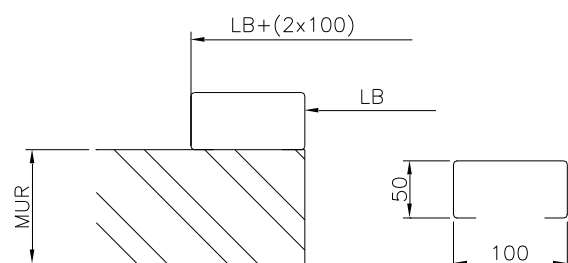

Dørstørrelser

Alle døre bliver lavet efter kundens ønske, dog på max. str.: B x H = 3,2 x 4,5 m

Overflademateriale

Rustfri stål, rustfri syrefast stål, galvaniseret stål, lakeret stål i standard RAL-farve og Food-Safe (fås i hvid, grå og blå) (karme udføres altid i rustfri stål).

Type A1, frost, 100 mm

Type A, frost, 100/150 mm

Type C, køl, 60 mm

Type C2, køl, 60/75 mm

Type C, EI₂ 60, køl, 75 mmType D, EI₂ 60, køl, 75 mm

Type D, køl, 60 mm

Type D2, køl, 60/75 mm

Grebtype