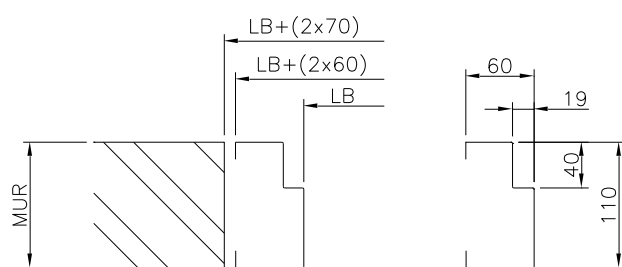

Dørstørrelser

Alle døre bliver lavet efter kundens ønske, dog på max. str.: B x H = 3,2 x 4,5 m

Overflademateriale

Rustfri stål, rustfri syrefast stål, galvaniseret stål, lakeret stål i standard RAL-farve og Food-Safe (fås i hvid, grå og blå) (karme udføres altid i rustfri stål).

Type A1, frost, 100 mm

Type A, frost, 100/150 mm

Type C, køl, 60 mm

Type C2, køl, 60/75 mm

Type C, EI₂ 60, køl, 75 mmType D, EI₂ 60, køl, 75 mm

Type D, køl, 60 mm

Type D2, køl, 60/75 mm

Grebtype