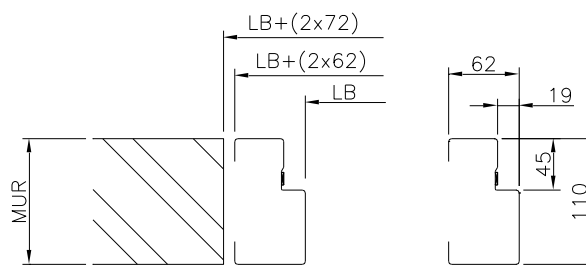

Dørstørrelser

Alle døre bliver lavet efter kundens ønske, dog på max. str.: B x H = 3,2 x 4,5 m

Overflademateriale

Rustfri stål, rustfri syrefast stål, galvaniseret stål, lakeret stål i standard RAL-farve og Food-Safe (fås i hvid, grå og blå) (karme udføres altid i rustfri stål).

Type A1, frost, 100 mm

Type A, frost, 100/150 mm

Type C, køl, 60 mm

Type C2, køl, 60/75 mm

Type C, EI₂ 60, køl, 75 mmType D, EI₂ 60, køl, 75 mm

Type D, køl, 60 mm

Type D2, køl, 60/75 mm

Grebtype