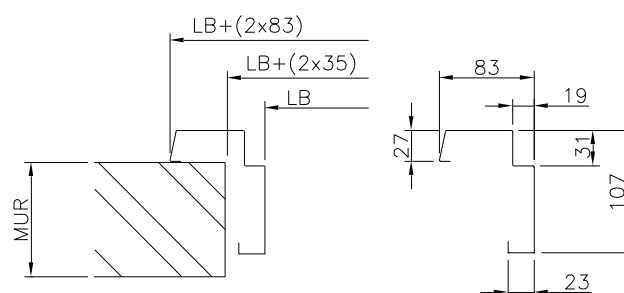

Dørstørrelser

Alle døre bliver lavet efter kundens ønske, dog på max. str.: B x H = 3,2 x 4,5 m

Overflademateriale

Rustfri stål, rustfri syrefast stål, galvaniseret stål, lakeret stål i standard RAL-farve og Food-Safe (fås i hvid, grå og blå) (karme udføres altid i rustfri stål).

Type A1, frost, 100 mm

Type A, frost, 100/150 mm

Type C, køl, 60 mm

Type C2, køl, 60/75 mm

Type C, EI₂ 60, køl, 75 mmType D, EI₂ 60, køl, 75 mm

Type D, køl, 60 mm

Type D2, køl, 60/75 mm

Grebtype