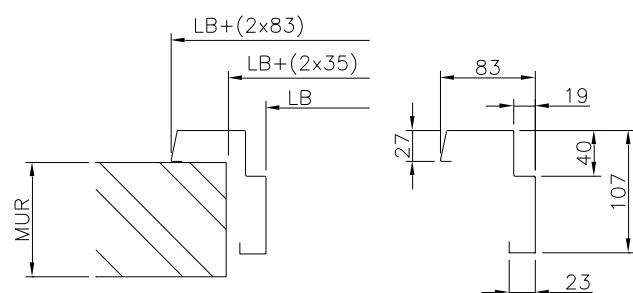

Dørstørrelser

Alle døre bliver lavet efter kundens ønske, dog på max. str.: B x H = 3,2 x 4,5 m

Overflademateriale

Rustfri stål, rustfri syrefast stål, galvaniseret stål, lakeret stål i standard RAL-farve og Food-Safe (fås i hvid, grå og blå) (karme udføres altid i rustfri stål).

Type A1, frost, 100 mm

Type A, frost, 100/150 mm

Type C, køl, 60 mm

Type C2, køl, 60/75 mm

Type C, EI₂ 60, køl, 75 mmType D, EI₂ 60, køl, 75 mm

Type D, køl, 60 mm

Type D2, køl, 60/75 mm

Grebtype