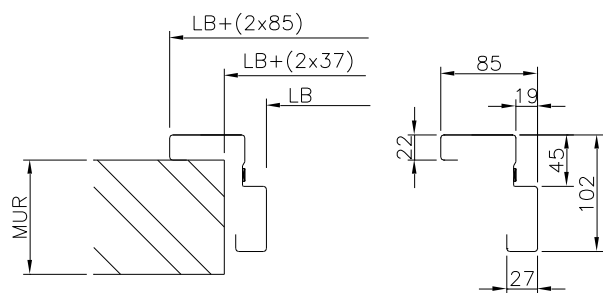

Dørstørrelser

Alle døre bliver lavet efter kundens ønske, dog på max. str.: B x H = 3,2 x 4,5 m

Overflademateriale

Rustfri stål, rustfri syrefast stål, galvaniseret stål, lakeret stål i standard RAL-farve og Food-Safe (fås i hvid, grå og blå) (karme udføres altid i rustfri stål).

Type A1, frost, 100 mm

Type A, frost, 100/150 mm

Type C, køl, 60 mm

Type C2, køl, 60/75 mm

Type C, EI₂ 60, køl, 75 mmType D, EI₂ 60, køl, 75 mm

Type D, køl, 60 mm

Type D2, køl, 60/75 mm

Grebtype