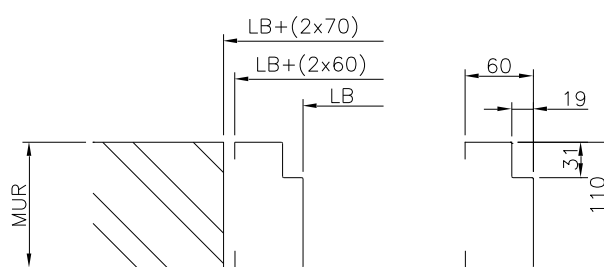

Dørstørrelser

Alle døre bliver lavet efter kundens ønske, dog på max. str.: B x H = 3,2 x 4,5 m

Overflademateriale

Rustfri stål, rustfri syrefast stål, galvaniseret stål, lakeret stål i standard RAL-farve og Food-Safe (fås i hvid, grå og blå) (karme udføres altid i rustfri stål).

Type A1, frost, 100 mm

Type A, frost, 100/150 mm

Type C, køl, 60 mm

Type C2, køl, 60/75 mm

Type C, EI₂ 60, køl, 75 mmType D, EI₂ 60, køl, 75 mm

Type D, køl, 60 mm

Type D2, køl, 60/75 mm

Grebtype