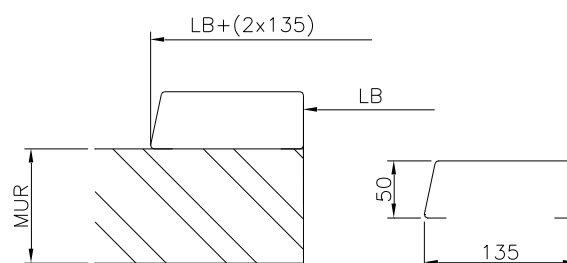

Dørstørrelser

Alle døre bliver lavet efter kundens ønske, dog på max. str.: B x H = 3,2 x 4,5 m

Overflademateriale

Rustfri stål, rustfri syrefast stål, galvaniseret stål, lakeret stål i standard RAL-farve og Food-Safe (fås i hvid, grå og blå) (karme udføres altid i rustfri stål).

Type A1, frost, 100 mm

Type A, frost, 100/150 mm

Type C, køl, 60 mm

Type C2, køl, 60/75 mm

Type C, EI₂ 60, køl, 75 mmType D, EI₂ 60, køl, 75 mm

Type D, køl, 60 mm

Type D2, køl, 60/75 mm

Grebtype